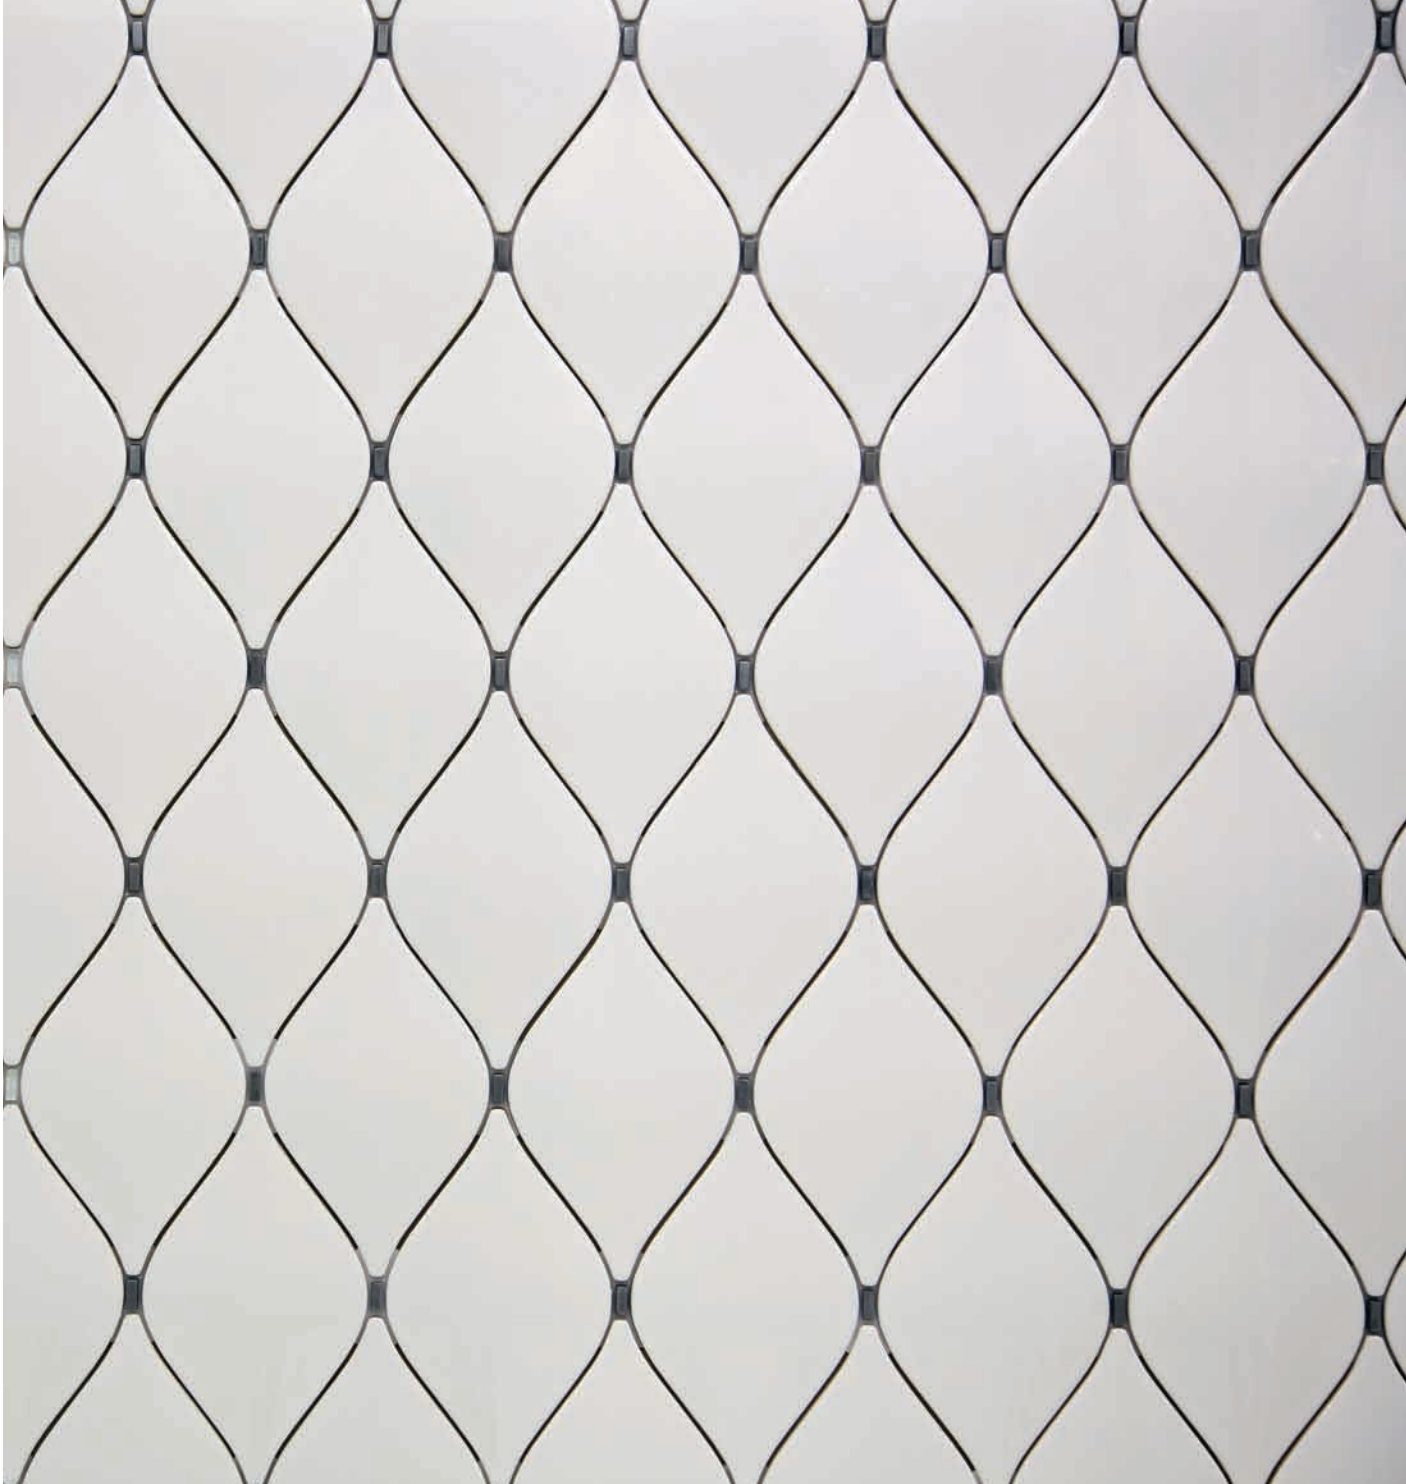

Orientile

Osmanlı ve Selçuklu kültürlerinin zengin tarihsel dokusu.

Saray avlularında dolaşmış kaftanlar, cariyelerin göz nuru altın sırmalar, tarihe tanıklık etmiş geleneksel motifler, seramiklere dönüşüp modern mekanlara geçmişten izler taşıyor. Yepyeni formları ve özel döşeme yöntemleriyle Can Yalman tarafından tasarlanan Orientile serisi farklılığınızı yansıtıyor.

Rich and historical texture of the Ottoman and Seljuk Cultures.

From caftans wandering in the palace courtyards to the painstaking designs of concubines' gold threads, history-witnessing traditional patterns transform into ceramics, bringing traces of the past to modern places. With its brand new forms and special tiling methods, the Orientile series designed by Can Yalman reflects our difference.

Orientile Aya

Sultanların giydiği kaftanlardan damlayan asalet... Cariyelerin elişlerinden atlaslara taşınmış formlar, duvarlarınızda üçüncü boyut kazanıyor.

*Nobility dripping from the Sultans' caftans...
The forms passed on from the handcrafts of the
concubines gain a third dimension on your walls.*

CM-34031
Aya Taşı Beyaz 0.5x1.5cm
Aya Stone White 3/16"x5/8"

RC-34033
Aya Taşı Bronz 0.5x1.5cm
Aya Stone Bronze 3/16"x5/8"

CM-34032
Aya Taşı Siyah 0.5x1.5cm
Aya Stone Black 3/16"x5/8"

Orientile Feza

Selçuklu kültürünün tarihsel unsurlarıyla birbirini tamamlayan parçalar. Ahşap ve taş kakma ustalarının yüzyıllar boyunca kullandığı formlar, yeniden hayat bularak evlerinize geliyor.