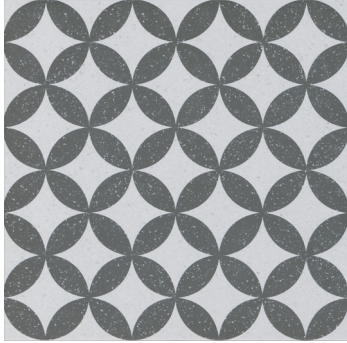

Çanakkale Seramik

Ornament

Seri Adı:	Ornament
Fiyat Segmenti:	Orta
Renkler:	Gri, Siyah, Mavi
Ürün Özelliği:	33x33 cm mat, sırlı porselen karolar
Ürün Tipolojisi:	Karma
Stil:	Modern-Naturel
Kullanım Alanı:	Konut içi, banyo, teras, otel, ofis, kafe, restoran

GS-D4875
Ornament Geo Gri
33x33 cm

GS-D4876
Ornament Geo Mavi
33x33 cm

GS-D4877
Ornament Klasik Gri
33x33 cm

GS-D4878
Ornament Klasik Siyah
33x33 cm

GS-D4867
Ornament Açık
33x33 cm

GS-D4866
Ornament Koyu
33x33 cm

GS-D4879
Ornament Multi Koyu Gri
33x33 cm

SERİ ADI	EBAT	SİPARİŞ KODU	ÜRÜN ADI	BRM	KALINLIK (mm)	KUTU BİLGİLERİ			PALET BİLGİLERİ		
						ADET	M2-MTUL	KG	KT	M2-MTUL	KG
ORNAMENT	33X33	310100904575	GS-D4875 ORNAMENT GEO GRİ	M2	8	13	1,42	23,4	46	65,32	1076,47
ORNAMENT	33X33	310100904576	GS-D4876 ORNAMENT GEO MAVİ	M2	8	13	1,42	23,4	46	65,32	1076,47
ORNAMENT	33X33	310100904577	GS-D4877 ORNAMENT KLASİK GRİ	M2	8	13	1,42	23,4	46	65,32	1076,47
ORNAMENT	33X33	310100904578	GS-D4878 ORNAMENT KLASİK SİYAH	M2	8	13	1,42	23,4	46	65,32	1076,47
ORNAMENT	33X33	310100904579	GS-D4879 ORNAMENT MULTI KOYU GRİ	M2	8	13	1,42	23,4	46	65,32	1076,47
ORNAMENT	33X33	310100904714	GS-D4866 ORNAMENT KOYU	M2	8	13	1,42	23,55	46	65,32	1108,3
ORNAMENT	33X33	310100904715	GS-D4867 ORNAMENT AÇIK	M2	8	13	1,42	23,55	46	65,32	1108,3