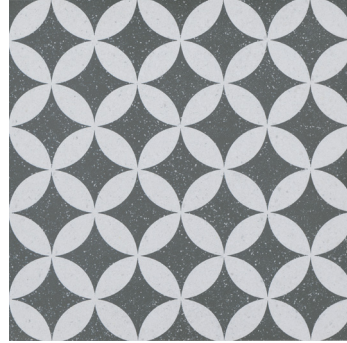

Çanakkale Seramik

Ornament

Seri Adı:	Ornament
Fiyat Segmenti:	Orta
Renkler:	Gri, Siyah, Mavi
Ürün Özelliği:	33x33 cm mat, sırlı porselen karolar
Ürün Tipolojisi:	Karma
Stil:	Modern-Naturel
Kullanım Alanı:	Konut içi, banyo, teras, otel, ofis, kafe, restoran

GS-D4875
Ornament Geo Gri
33x33 cm

GS-D4876
Ornament Geo Mavi
33x33 cm

GS-D4877
Ornament Klasik Gri
33x33 cm

GS-D4878
Ornament Klasik Siyah
33x33 cm

GS-D4867
Ornament Açık
33x33 cm

GS-D4866
Ornament Koyu
33x33 cm

GS-D4879
Ornament Multi Koyu Gri
33x33 cm

SERİ ADI	EBAT	SİPARİŞ KODU	ÜRÜN ADI	BRM	KALINLIK (mm)	KUTU BİLGİLERİ			PALET BİLGİLERİ		
						ADET	M2-MTUL	KG	KT	M2-MTUL	KG
ORNAMENT	33X33	310100904575	GS-D4875 ORNAMENT GEO GRİ	M2	8	13	1,42	23,4	46	65,32	1076,47
ORNAMENT	33X33	310100904576	GS-D4876 ORNAMENT GEO MAVİ	M2	8	13	1,42	23,4	46	65,32	1076,47
ORNAMENT	33X33	310100904577	GS-D4877 ORNAMENT KLASİK GRİ	M2	8	13	1,42	23,4	46	65,32	1076,47
ORNAMENT	33X33	310100904578	GS-D4878 ORNAMENT KLASİK SİYAH	M2	8	13	1,42	23,4	46	65,32	1076,47
ORNAMENT	33X33	310100904579	GS-D4879 ORNAMENT MULTI KOYU GRİ	M2	8	13	1,42	23,4	46	65,32	1076,47
ORNAMENT	33X33	310100904714	GS-D4866 ORNAMENT KOYU	M2	8	13	1,42	23,55	46	65,32	1108,3
ORNAMENT	33X33	310100904715	GS-D4867 ORNAMENT AÇIK	M2	8	13	1,42	23,55	46	65,32	1108,3