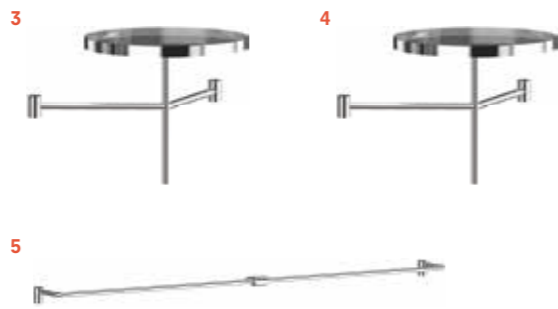

ICON EK MODÜLLER

by Ece Yalim Design Studio

Kod	Ürün Adı	Gövde	Kapak / Ayna
1 93ICDUCR	Duvar Ünitesi / Aydınlatmalı (Krom)	—	—
2 93ICBDR050F	Boy Dolap Sağ (Krom), (Aydınlatmalı)	Doğal ahşap kaplama	Füme Ayna
3 93ICTAMICR	Tepsi Aksesuar Mini (Krom)	—	—
4 93ICTASMACR	Tepsi Aksesuar Maxi (Krom)	—	—
5 93ICHAOMACR	Havluluk Aksesuar Ön Maxi (Krom)	—	—

Kale — Banyo Mobilyası / Icon - Ek Modüller

ICON - EK MODÜLLER