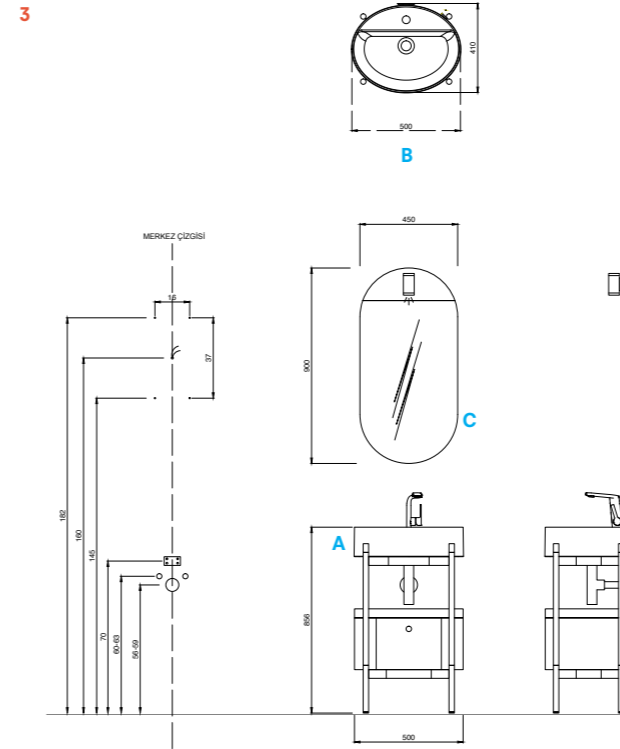

** Standart renkli Ayna ve Aplik 93ICAE045SCR kodu ile sipariş edilmelidir.

Kale — Banyo Mobilyası / Icon - Mini

ICON - MINI

Yuvarlak Set Ön, Yan Görünüşler ve Montaj Delik Ölçüleri

Kare Set Ön, Yan Görünüşler ve Montaj Delik Ölçüleri

Elips Set Ön, Yan Görünüşler ve Montaj Delik Ölçüleri

Önerilen Armatürler:
 731 91111 55 Eternal Lavabo Bataryası
 731 93111 55 Vertigo Lavabo Bataryası
 731 82111 55 Waterfall Lavabo Bataryası

ICON - MAXI