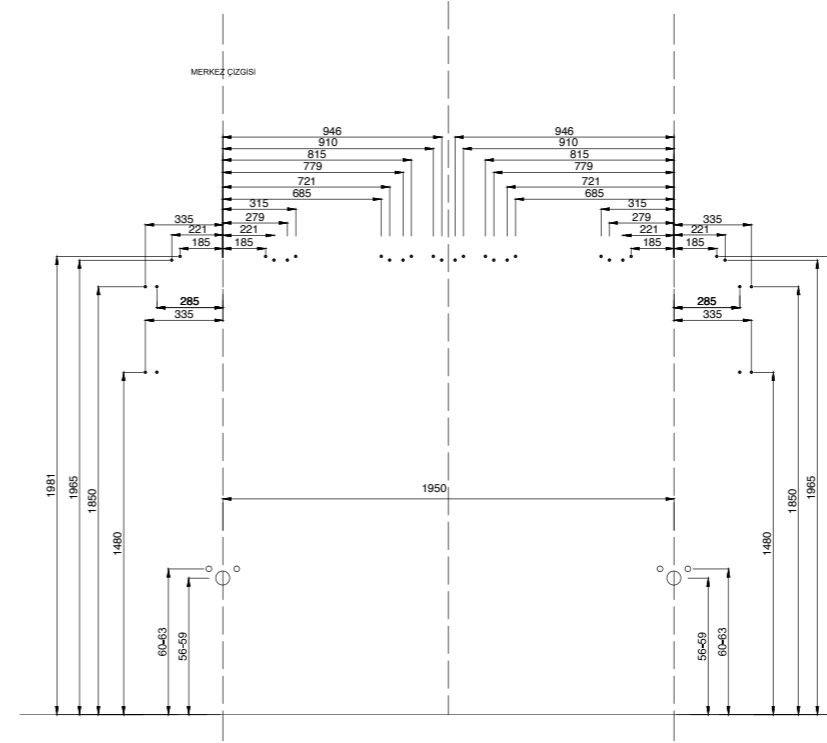

ICON - MAXI

280 cm Set Ön, Yan Görünüşler ve Montaj Delik Ölçüleri

3