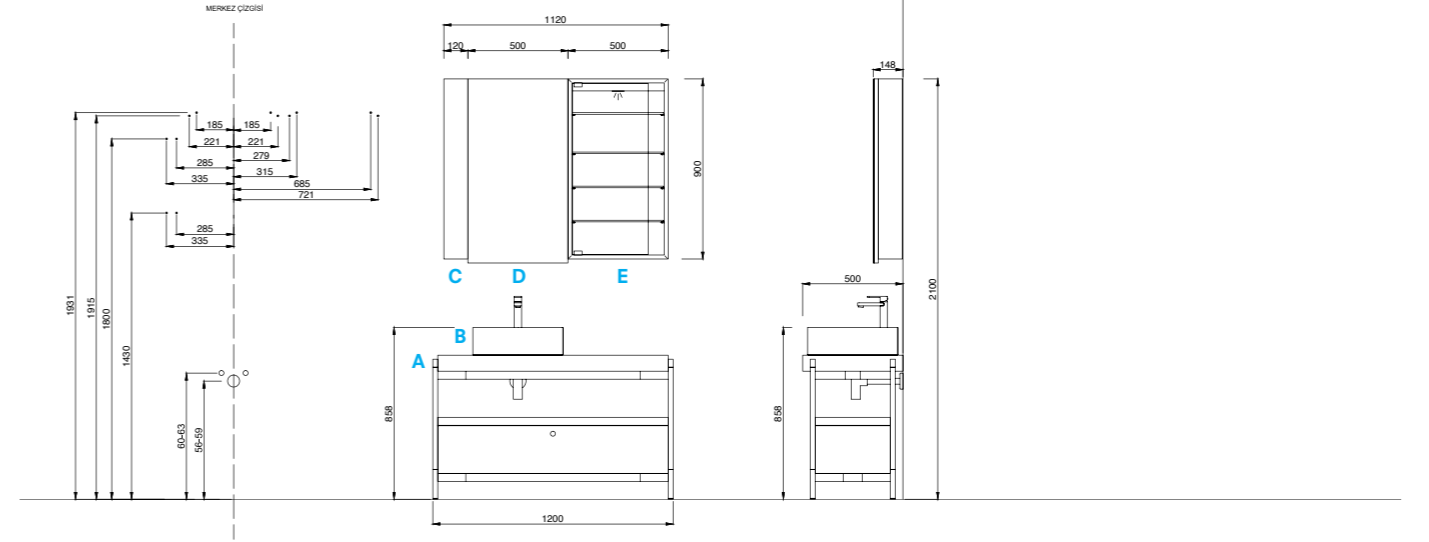

KAPAK	GÖVDE
Dağ Meşe	Dağ Meşe
LAVABO RENKLERİ	
Parlak Beyaz	Mat Beyaz
	Antrasit
AYNA RENKLERİ	
Standart	Füme

by Ece Yalın Design Studio

Kale — Banyo Mobilyası / Icon - Maxi

ICON - MAXI

120 cm Set Ön, Yan Görünüşler ve Montaj Delik Ölçüleri

1

165 cm Set Ön, Yan Görünüşler ve Montaj Delik Ölçüleri

2

Kod	Ürün Adı	Lavabo *	Gövde	Kapak / Ayna
1	120 cm Set			
A	93ICLVL120CR Lavabo dolabı ve havluluk, yuvarlak (Krom)	Parlak Beyaz	Doğal ahşap kaplama	Doğal ahşap kaplama
B	9IC0210700 Icon Kare Lavabo		Doğal ahşap kaplama	Doğal ahşap kaplama
C	93ICUDD012 Dar Yan Üst Dolap		Doğal ahşap kaplama	Füme Ayna
D	93ICADL050F Aynalı Dolap (Sol), (Prizli)**		Doğal ahşap kaplama	Doğal ahşap kaplama
E	93ICVDL050F Üst Vitrin Dolabı (Sol), (Aydınlatmalı)		Doğal ahşap kaplama	Doğal ahşap kaplama
2	165 cm Set			
A	93ICLVL165CR Lavabo Dolabı ve Bitiş Modülü	Parlak Beyaz	Doğal ahşap kaplama	Doğal ahşap kaplama
B	9IC0210700 Icon Kare Lavabo		Doğal ahşap kaplama	Doğal ahşap kaplama
C	93ICUDD012 Dar Yan Üst Dolap		Doğal ahşap kaplama	Füme Ayna
D	93ICADL050F Aynalı Dolap (Sol), (Prizli)**		Doğal ahşap kaplama	Doğal ahşap kaplama
E	93ICVDL050F Üst Vitrin Dolabı (Sol), (Aydınlatmalı)		Doğal ahşap kaplama	Doğal ahşap kaplama
F	93ICUDR023F Dar Camlı Ara Üst Dolap (Sağ)		Doğal ahşap kaplama	Doğal ahşap kaplama
G	93ICUDL023F Dar Camlı Ara Üst Dolap (Sol)		Doğal ahşap kaplama	Doğal ahşap kaplama