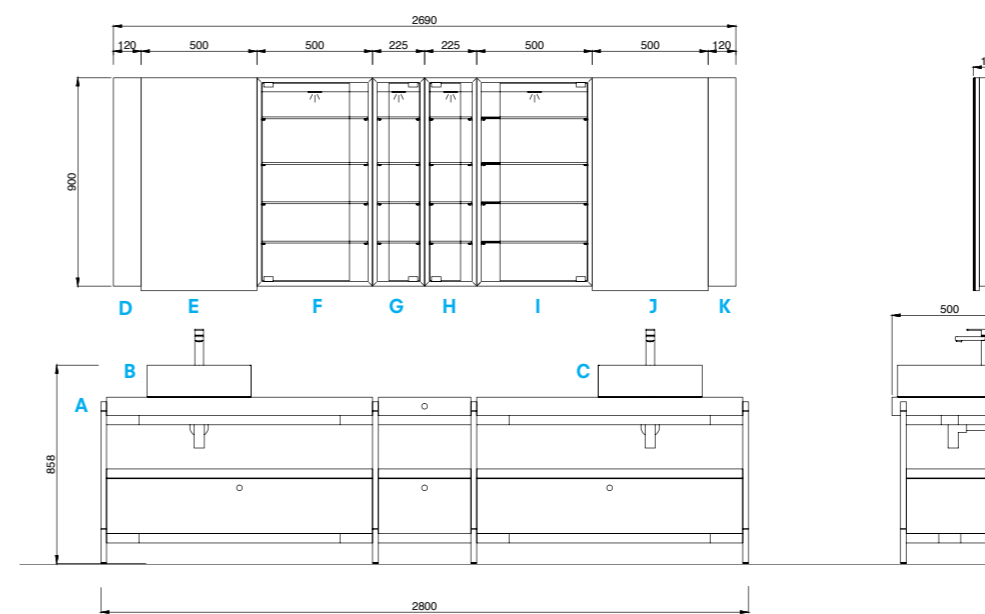

ICON - MAXI

280 cm Set Ön, Yan Görünüşler ve Montaj Delik Ölçüleri

3