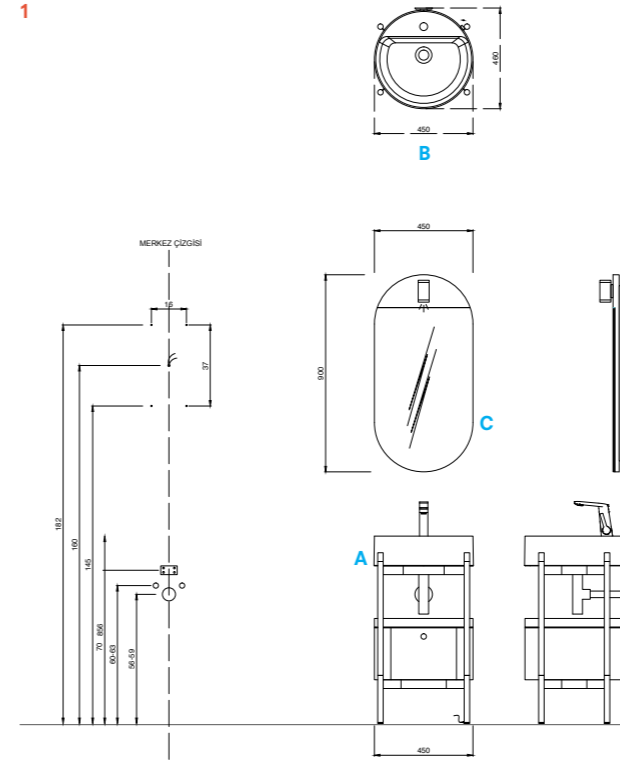

** Standart renkli Ayna ve Aplik 93ICAE045SCR kodu ile sipariş edilmelidir.

Kale — Banyo Mobilyası / Icon - Mini

ICON - MINI

Yuvarlak Set Ön, Yan Görünüşler ve Montaj Delik Ölçüleri

Kare Set Ön, Yan Görünüşler ve Montaj Delik Ölçüleri