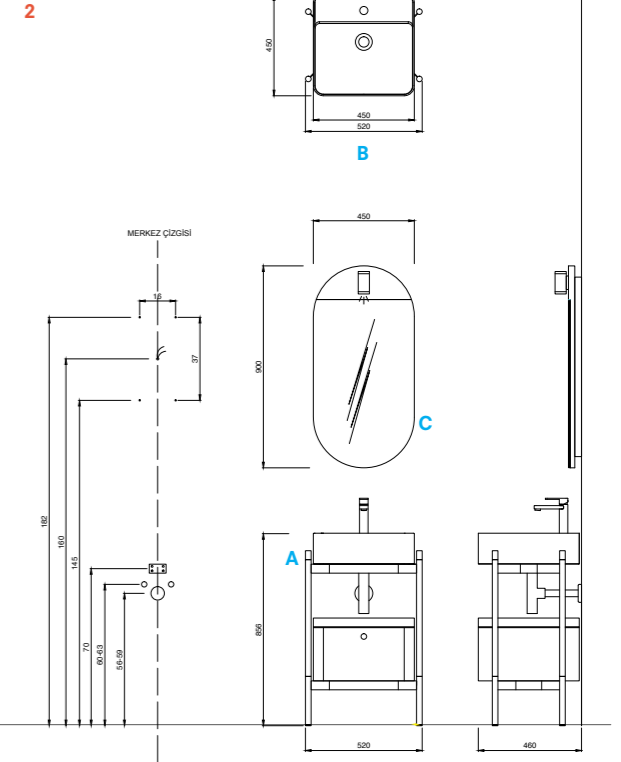

** Standart renkli Ayna ve Aplik 93ICAE045SCR kodu ile sipariş edilmelidir.

Kale — Banyo Mobilyası / Icon - Mini

ICON - MINI

Yuvarlak Set Ön, Yan Görünüşler ve Montaj Delik Ölçüleri

Kare Set Ön, Yan Görünüşler ve Montaj Delik Ölçüleri

Elips Set Ön, Yan Görünüşler ve Montaj Delik Ölçüleri

Önerilen Armatürler:
 731 91111 55 Eternal Lavabo Bataryası
 731 93111 55 Vertigo Lavabo Bataryası
 731 82111 55 Waterfall Lavabo Bataryası

ICON - MAXI