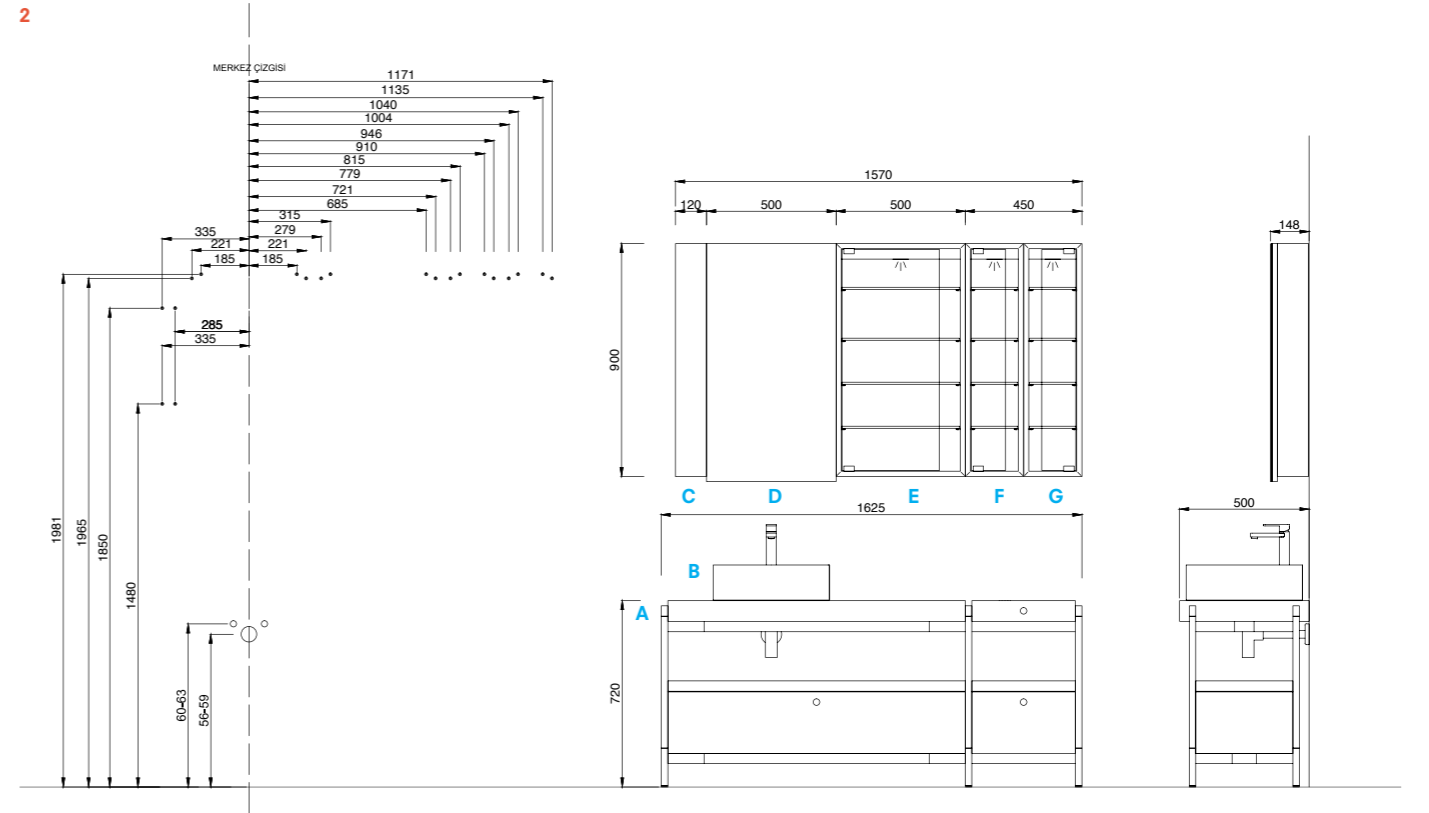

KAPAK	GÖVDE
Dağ Meşe	Dağ Meşe
LAVABO RENKLERİ	
Parlak Beyaz	Mat Beyaz
	Antrasit
AYNA RENKLERİ	
Standart	Füme

by Ece Yalın Design Studio

Kale — Banyo Mobilyası / Icon - Maxi

ICON - MAXI

120 cm Set Ön, Yan Görünüşler ve Montaj Delik Ölçüleri

1

165 cm Set Ön, Yan Görünüşler ve Montaj Delik Ölçüleri

2

Kod	Ürün Adı	Lavabo *	Gövde	Kapak / Ayna
1	120 cm Set			
A	93ICLVL120CR Lavabo dolabı ve havluluk, yuvarlak (Krom)	Parlak Beyaz	Doğal ahşap kaplama	Doğal ahşap kaplama
B	9IC0210700 Icon Kare Lavabo		Doğal ahşap kaplama	Doğal ahşap kaplama
C	93ICUDD012 Dar Yan Üst Dolap		Doğal ahşap kaplama	Füme Ayna
D	93ICADL050F Aynalı Dolap (Sol), (Prizli)**		Doğal ahşap kaplama	Doğal ahşap kaplama
E	93ICVDL050F Üst Vitrin Dolabı (Sol), (Aydınlatmalı)		Doğal ahşap kaplama	Doğal ahşap kaplama
2	165 cm Set			
A	93ICLVL165CR Lavabo Dolabı ve Bitiş Modülü	Parlak Beyaz	Doğal ahşap kaplama	Doğal ahşap kaplama
B	9IC0210700 Icon Kare Lavabo		Doğal ahşap kaplama	Doğal ahşap kaplama
C	93ICUDD012 Dar Yan Üst Dolap		Doğal ahşap kaplama	Füme Ayna
D	93ICADL050F Aynalı Dolap (Sol), (Prizli)**		Doğal ahşap kaplama	Doğal ahşap kaplama
E	93ICVDL050F Üst Vitrin Dolabı (Sol), (Aydınlatmalı)		Doğal ahşap kaplama	Doğal ahşap kaplama
F	93ICUDR023F Dar Camlı Ara Üst Dolap (Sağ)		Doğal ahşap kaplama	Doğal ahşap kaplama
G	93ICUDL023F Dar Camlı Ara Üst Dolap (Sol)		Doğal ahşap kaplama	Doğal ahşap kaplama