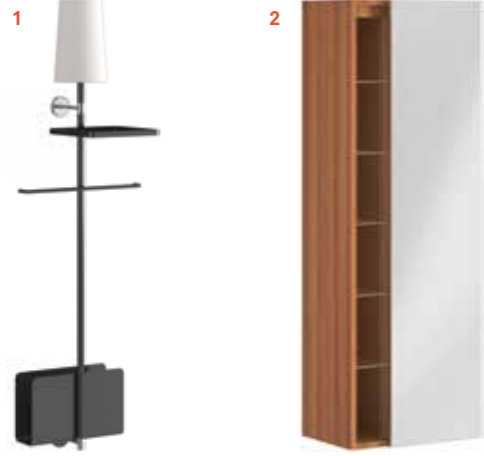

ICON EK MODÜLLER

by Ece Yalim Design Studio

Kod	Ürün Adı	Gövde	Kapak / Ayna
1 93ICDUCR	Duvar Ünitesi / Aydınlatmalı (Krom)	—	—
2 93ICBDR050F	Boy Dolap Sağ (Krom), (Aydınlatmalı)	Doğal ahşap kaplama	Füme Ayna
3 93ICTAMICR	Tepsi Aksesuar Mini (Krom)	—	—
4 93ICTASMACR	Tepsi Aksesuar Maxi (Krom)	—	—
5 93ICHAOMACR	Havluluk Aksesuar Ön Maxi (Krom)	—	—

Kale — Banyo Mobilyası / Icon - Ek Modüller

ICON - EK MODÜLLER