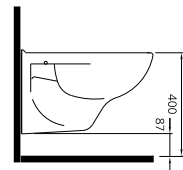

Asma Klozet Renkleri: Beyaz 00, EC Beyaz 02 **Asma WC Pan Colors:** White 00, EC White 02

Sipariş verilirken sipariş kodunun sonuna xx yerine renk kodu eklenmelidir.

When ordering, the xx at the end of the Product Code must be replaced with the color code.