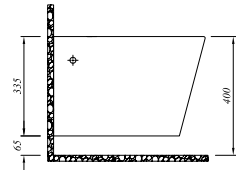

Asma Klozetler

71129314xx

Zen Asma Klozet [Taharet Delikli]
Zen Wall Hung WC Pan [With Cleaning Pipe]

71129316xx

Zen Asma Klozet [Taharet Deliksiz]
Zen Wall Hung WC Pan [Without Cleaning Pipe]

70129726xx

71128334xx

Victorian Asma Klozet [Taharet Delikli]
Victorian Wall Hung WC Pan [With Cleaning Pipe]

71128363xx

70128728xx

Klozet Kapağı
Seat & Cover

7113433400

Eternal Asma Klozet
Eternal Wall Hung WC Pan

70134728xx

Yavaş Kapanan Klozet Kapağı
Soft Close Seat & Cover

aQuasmart

71133334xx

[With Cleaning Pipe]

71133363xx

[Without Cleaning Pipe]

70133720xx : 70133728xx

Klozet Kapağı : Yavaş Kapanan Klozet Kapağı
Seat & Cover : Soft Close Seat & Cover

Asma Klozet Renkleri: Beyaz 00, EC Beyaz 02 **Zen Klozet Renkleri:** Beyaz 00, EC Beyaz 02, Siyah 20

Wall Hung WC Pan Colors: White 00, EC White 02 **Zen Wall Hung WC Pan Colors:** White 00, EC White 02, Black 20

Sipariş verilirken sipariş kodunun sonuna xx yerine renk kodu eklenmelidir.

When ordering, the xx at the end of the Product Code must be replaced with the color code.