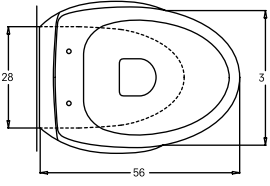

Asma Klozetler

71129314xx

Zen Asma Klozet [Taharet Delikli]
Zen Wall Hung WC Pan [With Cleaning Pipe]

71129316xx

Zen Asma Klozet [Taharet Deliksiz]
Zen Wall Hung WC Pan [Without Cleaning Pipe]

70129726xx

71128334xx

Victorian Asma Klozet [Taharet Delikli]
Victorian Wall Hung WC Pan [With Cleaning Pipe]

71128363xx

70128728xx

Klozet Kapağı
Seat & Cover

7113433400

Eternal Asma Klozet
Eternal Wall Hung WC Pan

70134728xx

Yavaş Kapanan Klozet Kapağı
Soft Close Seat & Cover

aQuasmart

71133334xx

[With Cleaning Pipe]

71133363xx

[Without Cleaning Pipe]

70133720xx : 70133728xx

Klozet Kapağı : Yavaş Kapanan Klozet Kapağı
Seat & Cover : Soft Close Seat & Cover

Asma Klozet Renkleri: Beyaz 00, EC Beyaz 02 **Zen Klozet Renkleri:** Beyaz 00, EC Beyaz 02, Siyah 20

Wall Hung WC Pan Colors: White 00, EC White 02 **Zen Wall Hung WC Pan Colors:** White 00, EC White 02, Black 20

Sipariş verilirken sipariş kodunun sonuna xx yerine renk kodu eklenmelidir.

When ordering, the xx at the end of the Product Code must be replaced with the color code.