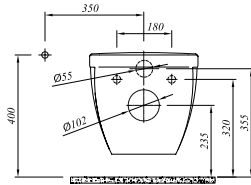

71107314xx
Stil Universal Asma Klozet
[Taharet Delikli]
Stil Universal Wall Hung WC Pan
[With Cleaning Pipe]
71107351xx
Stil Universal Asma Klozet
[Taharet Deliksiz]
Stil Universal Wall Hung WC Pan
[Without Cleaning Pipe]
70107720xx
Stil Klozet Kapağı
Stil Seat & Cover
70107728xx
Stil Yavaş Kapanan Klozet Kapağı
Stil Soft Close Seat & Cover

71122334xx
Basics Universal Asma Klozet
[Taharet Delikli]
Basics Universal Wall Hung WC Pan
[With Cleaning Pipe]
71122363xx
Basics Universal Asma Klozet
[Taharet Deliksiz]
Basics Universal Wall Hung WC Pan
[Without Cleaning Pipe]
70122720xx
Basics Klozet Kapağı
Basics Seat & Cover
70122726xx
Basics Yavaş Kapanan Klozet Kapağı
Basics Soft Close Seat & Cover

Asma Klozet Renkleri: Beyaz 00, EC Beyaz 02 **Asma WC Pan Colors:** White 00, EC White 02

Sipariş verilirken sipariş kodunun sonuna xx yerine renk kodu eklenmelidir.

When ordering, the xx at the end of the Product Code must be replaced with the color code.