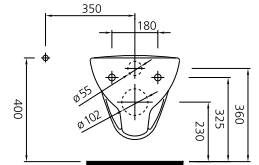

71107314xx
Stil Universal Asma Klozet
[Taharet Delikli]
Stil Universal Wall Hung WC Pan
[With Cleaning Pipe]
71107351xx
Stil Universal Asma Klozet
[Taharet Deliksiz]
Stil Universal Wall Hung WC Pan
[Without Cleaning Pipe]
70107720xx
Stil Klozet Kapağı
Stil Seat & Cover
70107728xx
Stil Yavaş Kapanan Klozet Kapağı
Stil Soft Close Seat & Cover

71122334xx
Basics Universal Asma Klozet
[Taharet Delikli]
Basics Universal Wall Hung WC Pan
[With Cleaning Pipe]
71122363xx
Basics Universal Asma Klozet
[Taharet Deliksiz]
Basics Universal Wall Hung WC Pan
[Without Cleaning Pipe]
70122720xx
Basics Klozet Kapağı
Basics Seat & Cover
70122726xx
Basics Yavaş Kapanan Klozet Kapağı
Basics Soft Close Seat & Cover

Asma Klozet Renkleri: Beyaz 00, EC Beyaz 02 **Asma WC Pan Colors:** White 00, EC White 02

Sipariş verilirken sipariş kodunun sonuna xx yerine renk kodu eklenmelidir.

When ordering, the xx at the end of the Product Code must be replaced with the color code.