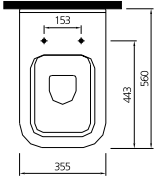

71110334xx
Babel Universal Asma Klozet
[Taharet Delikli]
Babel Universal Wall Hung WC Pan
[With Cleaning Pipe]
71110363xx
Babel Universal Asma Klozet
[Taharet Deliksiz]
Babel Universal Wall Hung WC Pan
[Without Cleaning Pipe]
70110720xx
Babel Klozet Kapağı
Babel Seat & Cover
70110728xx
Babel Yavaş Kapanan Klozet Kapağı
Babel Soft Close Seat & Cover

Asma Klozet Renkleri: Beyaz 00, EC Beyaz 02 **Asma WC Pan Colors:** White 00, EC White 02

Sipariş verilirken sipariş kodunun sonuna xx yerine renk kodu eklenmelidir.

When ordering, the xx at the end of the Product Code must be replaced with the color code.