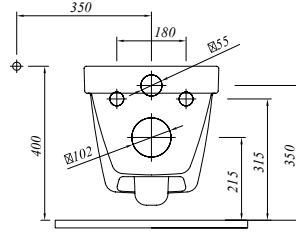

Asma Klozetler

71129314xx

Zen Asma Klozet [Taharet Delikli]
Zen Wall Hung WC Pan [With Cleaning Pipe]

71129316xx

Zen Asma Klozet [Taharet Deliksiz]
Zen Wall Hung WC Pan [Without Cleaning Pipe]

70129726xx

71128334xx

Victorian Asma Klozet [Taharet Delikli]
Victorian Wall Hung WC Pan [With Cleaning Pipe]

71128363xx

70128728xx

Klozet Kapağı
Seat & Cover

7113433400

Eternal Asma Klozet
Eternal Wall Hung WC Pan

70134728xx

Yavaş Kapanan Klozet Kapağı
Soft Close Seat & Cover

aQuasmart

71133334xx

[With Cleaning Pipe]

71133363xx

[Without Cleaning Pipe]

70133720xx : 70133728xx

Klozet Kapağı : Yavaş Kapanan Klozet Kapağı
Seat & Cover : Soft Close Seat & Cover

Asma Klozet Renkleri: Beyaz 00, EC Beyaz 02 **Zen Klozet Renkleri:** Beyaz 00, EC Beyaz 02, Siyah 20

Wall Hung WC Pan Colors: White 00, EC White 02 **Zen Wall Hung WC Pan Colors:** White 00, EC White 02, Black 20

Sipariş verilirken sipariş kodunun sonuna xx yerine renk kodu eklenmelidir.

When ordering, the xx at the end of the Product Code must be replaced with the color code.