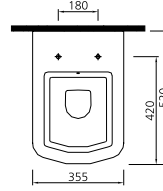

71122334xx
Basics Universal Asma Klozet
[Taharet Delikli]
Basics Universal Wall Hung WC Pan
[With Cleaning Pipe]
71122363xx
Basics Universal Asma Klozet
[Taharet Deliksiz]
Basics Universal Wall Hung WC Pan
[Without Cleaning Pipe]
70122720xx
Basics Klozet Kapağı
Basics Seat & Cover
70122726xx
Basics Yavaş Kapanan Klozet Kapağı
Basics Soft Close Seat & Cover

Asma Klozet Renkleri: Beyaz 00, EC Beyaz 02 **Asma WC Pan Colors:** White 00, EC White 02

Sipariş verilirken sipariş kodunun sonuna xx yerine renk kodu eklenmelidir.

When ordering, the xx at the end of the Product Code must be replaced with the color code.