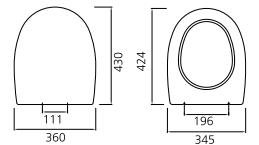

71107314xx
Stil Universal Asma Klozet
[Taharet Delikli]
Stil Universal Wall Hung WC Pan
[With Cleaning Pipe]
71107351xx
Stil Universal Asma Klozet
[Taharet Deliksiz]
Stil Universal Wall Hung WC Pan
[Without Cleaning Pipe]
70107720xx
Stil Klozet Kapağı
Stil Seat & Cover
70107728xx
Stil Yavaş Kapanan Klozet Kapağı
Stil Soft Close Seat & Cover

71122334xx
Basics Universal Asma Klozet
[Taharet Delikli]
Basics Universal Wall Hung WC Pan
[With Cleaning Pipe]
71122363xx
Basics Universal Asma Klozet
[Taharet Deliksiz]
Basics Universal Wall Hung WC Pan
[Without Cleaning Pipe]
70122720xx
Basics Klozet Kapağı
Basics Seat & Cover
70122726xx
Basics Yavaş Kapanan Klozet Kapağı
Basics Soft Close Seat & Cover

Asma Klozet Renkleri: Beyaz 00, EC Beyaz 02 **Asma WC Pan Colors:** White 00, EC White 02

Sipariş verilirken sipariş kodunun sonuna xx yerine renk kodu eklenmelidir.

When ordering, the xx at the end of the Product Code must be replaced with the color code.