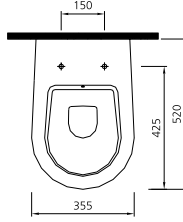

71107314xx
Stil Universal Asma Klozet
[Taharet Delikli]
Stil Universal Wall Hung WC Pan
[With Cleaning Pipe]
71107351xx
Stil Universal Asma Klozet
[Taharet Deliksiz]
Stil Universal Wall Hung WC Pan
[Without Cleaning Pipe]
70107720xx
Stil Klozet Kapağı
Stil Seat & Cover
70107728xx
Stil Yavaş Kapanan Klozet Kapağı
Stil Soft Close Seat & Cover

Asma Klozet Renkleri: Beyaz 00, EC Beyaz 02 **Asma WC Pan Colors:** White 00, EC White 02

Sipariş verilirken sipariş kodunun sonuna xx yerine renk kodu eklenmelidir.

When ordering, the xx at the end of the Product Code must be replaced with the color code.