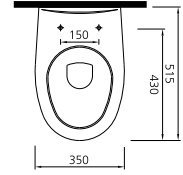

Asma Klozet Renkleri: Beyaz 00, EC Beyaz 02 **Asma WC Pan Colors:** White 00, EC White 02

Sipariş verilirken sipariş kodunun sonuna xx yerine renk kodu eklenmelidir.

When ordering, the xx at the end of the Product Code must be replaced with the color code.