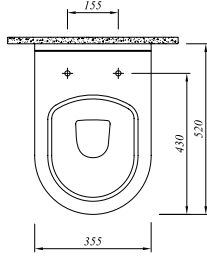

71125334xx
İdea Universal Asma Klozet
[Taharet Delikli]
İdea Universal Wall Hung WC Pan
[With Cleaning Pipe]
71125363xx
İdea Universal Asma Klozet
[Taharet Deliksiz]
İdea Universal Wall Hung WC Pan
[Without Cleaning Pipe]
70113720xx
Klozet Kapağı
Seat & Cover
70113728xx
Yavaş Kapanan Klozet Kapağı
Soft Close Seat & Cover

Asma Klozet Renkleri: Beyaz 00, EC Beyaz 02 **Asma WC Pan Colors:** White 00, EC White 02

Sipariş verilirken sipariş kodunun sonuna xx yerine renk kodu eklenmelidir.

When ordering, the xx at the end of the Product Code must be replaced with the color code.