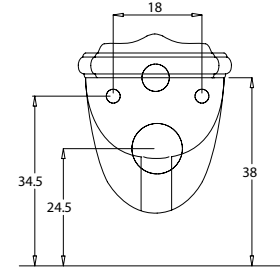

Asma Klozetler

71129314xx

Zen Asma Klozet [Taharet Delikli]
Zen Wall Hung WC Pan [With Cleaning Pipe]

71129316xx

Zen Asma Klozet [Taharet Deliksiz]
Zen Wall Hung WC Pan [Without Cleaning Pipe]

70129726xx

71128334xx

Victorian Asma Klozet [Taharet Delikli]
Victorian Wall Hung WC Pan [With Cleaning Pipe]

71128363xx

70128728xx

Klozet Kapağı
Seat & Cover

7113433400

Eternal Asma Klozet
Eternal Wall Hung WC Pan

70134728xx

Yavaş Kapanan Klozet Kapağı
Soft Close Seat & Cover

aQuasmart

71133334xx

[With Cleaning Pipe]

71133363xx

[Without Cleaning Pipe]

70133720xx : 70133728xx

Klozet Kapağı : Yavaş Kapanan Klozet Kapağı
Seat & Cover : Soft Close Seat & Cover

Asma Klozet Renkleri: Beyaz 00, EC Beyaz 02 **Zen Klozet Renkleri:** Beyaz 00, EC Beyaz 02, Siyah 20

Wall Hung WC Pan Colors: White 00, EC White 02 **Zen Wall Hung WC Pan Colors:** White 00, EC White 02, Black 20

Sipariş verilirken sipariş kodunun sonuna xx yerine renk kodu eklenmelidir.

When ordering, the xx at the end of the Product Code must be replaced with the color code.