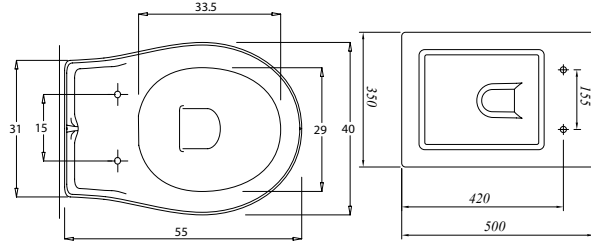

Asma Klozetler

71129314xx

Zen Asma Klozet [Taharet Delikli]
Zen Wall Hung WC Pan [With Cleaning Pipe]

71129316xx

Zen Asma Klozet [Taharet Deliksiz]
Zen Wall Hung WC Pan [Without Cleaning Pipe]

70129726xx

71128334xx

Victorian Asma Klozet [Taharet Delikli]
Victorian Wall Hung WC Pan [With Cleaning Pipe]

71128363xx

70128728xx

Klozet Kapağı
Seat & Cover

7113433400

Eternal Asma Klozet
Eternal Wall Hung WC Pan

70134728xx

Yavaş Kapanan Klozet Kapağı
Soft Close Seat & Cover

aQuasmart

71133334xx

[With Cleaning Pipe]

71133363xx

[Without Cleaning Pipe]

70133720xx : 70133728xx

Klozet Kapağı : Yavaş Kapanan Klozet Kapağı
Seat & Cover : Soft Close Seat & Cover

Asma Klozet Renkleri: Beyaz 00, EC Beyaz 02 **Zen Klozet Renkleri:** Beyaz 00, EC Beyaz 02, Siyah 20

Wall Hung WC Pan Colors: White 00, EC White 02 **Zen Wall Hung WC Pan Colors:** White 00, EC White 02, Black 20

Sipariş verilirken sipariş kodunun sonuna xx yerine renk kodu eklenmelidir.

When ordering, the xx at the end of the Product Code must be replaced with the color code.