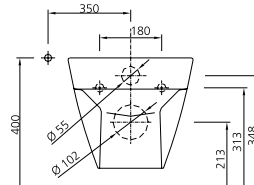

71107314xx
Stil Universal Asma Klozet
[Taharet Delikli]
Stil Universal Wall Hung WC Pan
[With Cleaning Pipe]
71107351xx
Stil Universal Asma Klozet
[Taharet Deliksiz]
Stil Universal Wall Hung WC Pan
[Without Cleaning Pipe]
70107720xx
Stil Klozet Kapağı
Stil Seat & Cover
70107728xx
Stil Yavaş Kapanan Klozet Kapağı
Stil Soft Close Seat & Cover

71122334xx
Basics Universal Asma Klozet
[Taharet Delikli]
Basics Universal Wall Hung WC Pan
[With Cleaning Pipe]
71122363xx
Basics Universal Asma Klozet
[Taharet Deliksiz]
Basics Universal Wall Hung WC Pan
[Without Cleaning Pipe]
70122720xx
Basics Klozet Kapağı
Basics Seat & Cover
70122726xx
Basics Yavaş Kapanan Klozet Kapağı
Basics Soft Close Seat & Cover

Asma Klozet Renkleri: Beyaz 00, EC Beyaz 02 **Asma WC Pan Colors:** White 00, EC White 02

Sipariş verilirken sipariş kodunun sonuna xx yerine renk kodu eklenmelidir.

When ordering, the xx at the end of the Product Code must be replaced with the color code.