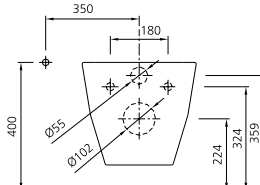

71107314xx
Stil Universal Asma Klozet
[Taharet Delikli]
Stil Universal Wall Hung WC Pan
[With Cleaning Pipe]
71107351xx
Stil Universal Asma Klozet
[Taharet Deliksiz]
Stil Universal Wall Hung WC Pan
[Without Cleaning Pipe]
70107720xx
Stil Klozet Kapağı
Stil Seat & Cover
70107728xx
Stil Yavaş Kapanan Klozet Kapağı
Stil Soft Close Seat & Cover

71122334xx
Basics Universal Asma Klozet
[Taharet Delikli]
Basics Universal Wall Hung WC Pan
[With Cleaning Pipe]
71122363xx
Basics Universal Asma Klozet
[Taharet Deliksiz]
Basics Universal Wall Hung WC Pan
[Without Cleaning Pipe]
70122720xx
Basics Klozet Kapağı
Basics Seat & Cover
70122726xx
Basics Yavaş Kapanan Klozet Kapağı
Basics Soft Close Seat & Cover

Asma Klozet Renkleri: Beyaz 00, EC Beyaz 02 **Asma WC Pan Colors:** White 00, EC White 02

Sipariş verilirken sipariş kodunun sonuna xx yerine renk kodu eklenmelidir.

When ordering, the xx at the end of the Product Code must be replaced with the color code.