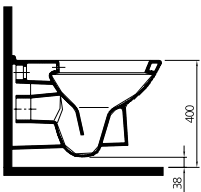

71107314xx
Stil Universal Asma Klozet
[Taharet Delikli]
Stil Universal Wall Hung WC Pan
[With Cleaning Pipe]
71107351xx
Stil Universal Asma Klozet
[Taharet Deliksiz]
Stil Universal Wall Hung WC Pan
[Without Cleaning Pipe]
70107720xx
Stil Klozet Kapağı
Stil Seat & Cover
70107728xx
Stil Yavaş Kapanan Klozet Kapağı
Stil Soft Close Seat & Cover

71122334xx
Basics Universal Asma Klozet
[Taharet Delikli]
Basics Universal Wall Hung WC Pan
[With Cleaning Pipe]
71122363xx
Basics Universal Asma Klozet
[Taharet Deliksiz]
Basics Universal Wall Hung WC Pan
[Without Cleaning Pipe]
70122720xx
Basics Klozet Kapağı
Basics Seat & Cover
70122726xx
Basics Yavaş Kapanan Klozet Kapağı
Basics Soft Close Seat & Cover

Asma Klozet Renkleri: Beyaz 00, EC Beyaz 02 **Asma WC Pan Colors:** White 00, EC White 02

Sipariş verilirken sipariş kodunun sonuna xx yerine renk kodu eklenmelidir.

When ordering, the xx at the end of the Product Code must be replaced with the color code.