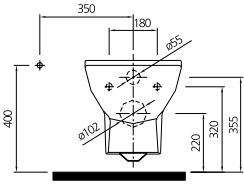

71107314xx
Stil Universal Asma Klozet
[Taharet Delikli]
Stil Universal Wall Hung WC Pan
[With Cleaning Pipe]
71107351xx
Stil Universal Asma Klozet
[Taharet Deliksiz]
Stil Universal Wall Hung WC Pan
[Without Cleaning Pipe]
70107720xx
Stil Klozet Kapağı
Stil Seat & Cover
70107728xx
Stil Yavaş Kapanan Klozet Kapağı
Stil Soft Close Seat & Cover

71122334xx
Basics Universal Asma Klozet
[Taharet Delikli]
Basics Universal Wall Hung WC Pan
[With Cleaning Pipe]
71122363xx
Basics Universal Asma Klozet
[Taharet Deliksiz]
Basics Universal Wall Hung WC Pan
[Without Cleaning Pipe]
70122720xx
Basics Klozet Kapağı
Basics Seat & Cover
70122726xx
Basics Yavaş Kapanan Klozet Kapağı
Basics Soft Close Seat & Cover

Asma Klozet Renkleri: Beyaz 00, EC Beyaz 02 **Asma WC Pan Colors:** White 00, EC White 02

Sipariş verilirken sipariş kodunun sonuna xx yerine renk kodu eklenmelidir.

When ordering, the xx at the end of the Product Code must be replaced with the color code.